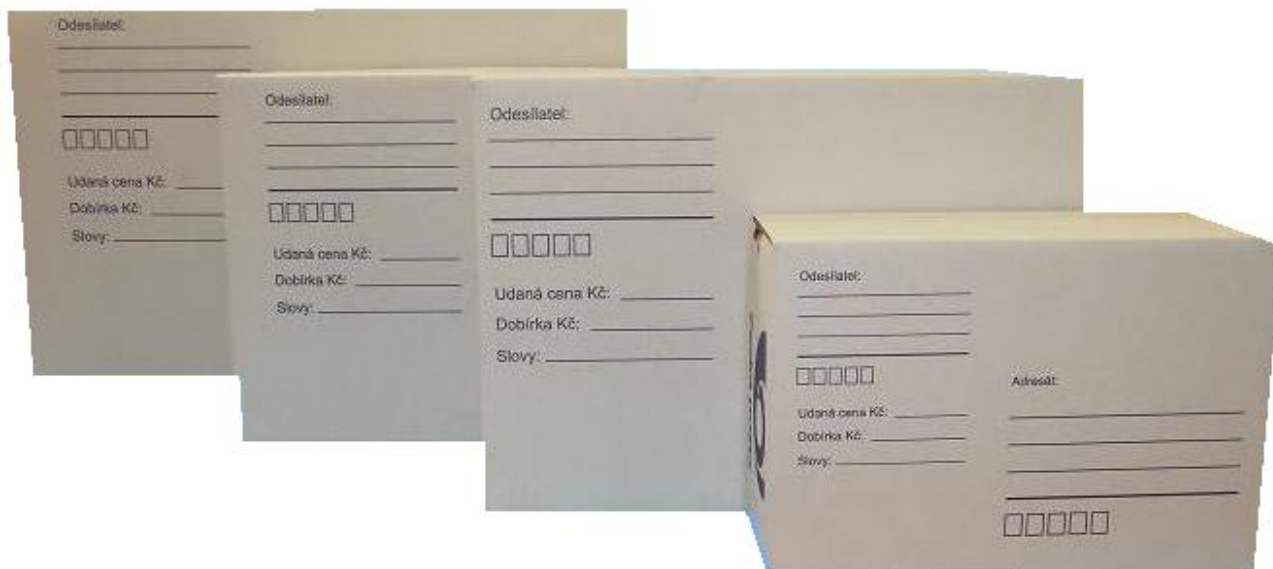

1.5. Kartonové obaly na balíky

- Název zboží: Kartonový obal na balíky - rozměr 250 x 175 x 100 mm
- Prodejní cena: 18 Kč (včetně 20% DPH)

- Název zboží: Kartonový obal na balíky - rozměr 350 x 250 x 120 mm
- Prodejní cena: 19 Kč (včetně 20% DPH)

- Název zboží: Kartonový obal na balíky - rozměr 400 x 250 x 150 mm
- Prodejní cena: 24 Kč (včetně 20% DPH)

- Název zboží: Kartonový obal na balíky - rozměr 500 x 300 x 200 mm
- Prodejní cena: 30 Kč (včetně 20% DPH)