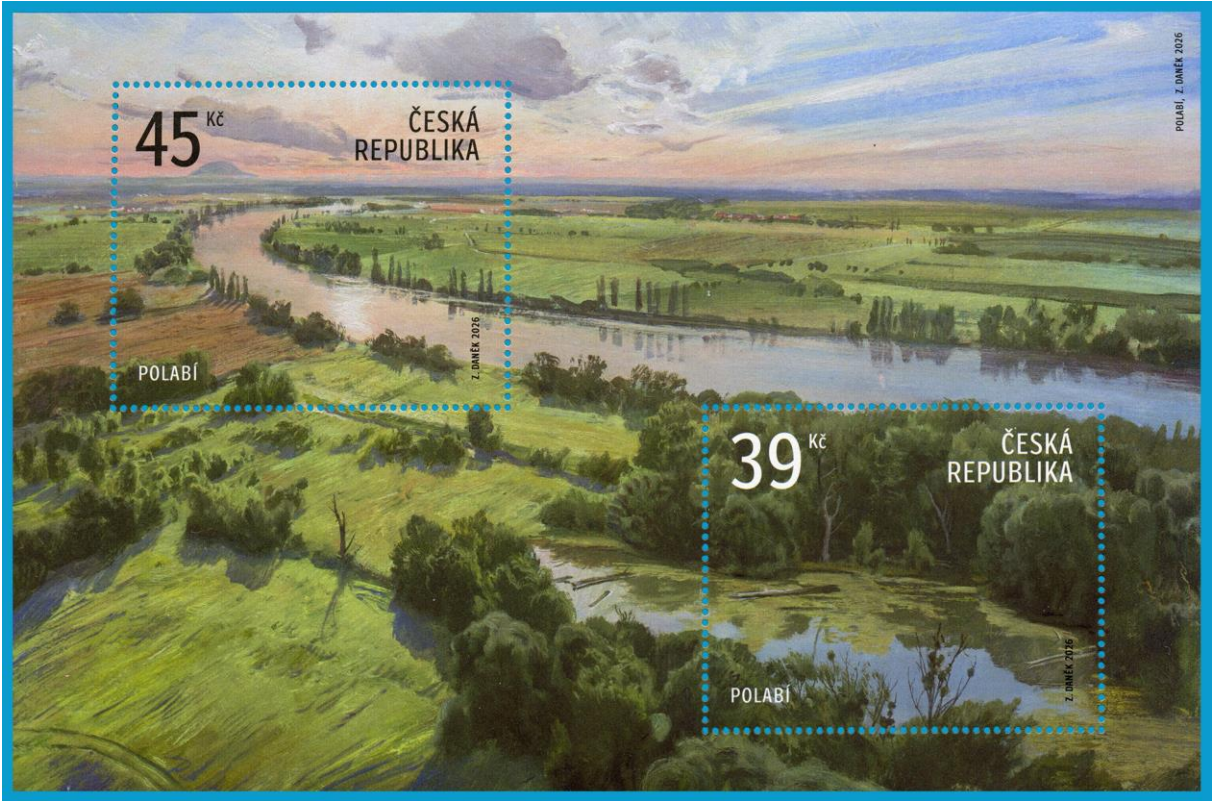

45 Kč

ČESKÁ
REPUBLIKA

POLABÍ

Z DANĚK 2026

39 Kč

ČESKÁ
REPUBLIKA

POLABÍ

Z DANĚK 2026

POLABÍ, Z DANĚK 2026