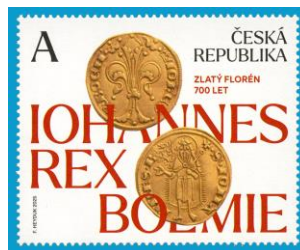

# ZAHÁJENÍ RAŽBY – ZLATÝ FLORÉN 700 LET A PRAŽSKÝ GROŠ 725 LET

## příležitostné poštovní známky

**Datum vydání:** 20. 1. 2025

**Výtvarný návrh:** Filip Heyduk

**Rozměr obrazu známky:** a,b) 50 x 40 mm

**Nominále:** a,b) zastoupeno písmenem „A“, které odpovídá ceně za vnitrostátní Obyčejné psaní – standard do 50 gramů v prioritním režimu dodání dle ceníku základních poštovních služeb v aktuálním znění – ke dni vydání 34 Kč

**Způsob tisku FDC:** a,b) digitální tisk v nákladu á 2 300 ks

**Námět známky:**  
a) zlatý florén k výročí 700 let od zahájení ražby  
b) pražský groš k výročí 725 let od zahájení ražby  
Na známkách jsou vyobrazeny obě strany mincí s latinským textem odkazujícím na textaci příslušné mince. Dominantní typografie dodává známkám patřičně na důstojnosti a majestátnosti. Obě mince se proplétají mezi písmeny, a působí proto vzdušně a odlehčeně. Autor emise se inspiroval sbírkovými předměty Václav II., pražský groš, Národní muzeum, H5-15918; Jan Lucemburský, florén, Národní muzeum, H5-12053 a H5-15919.